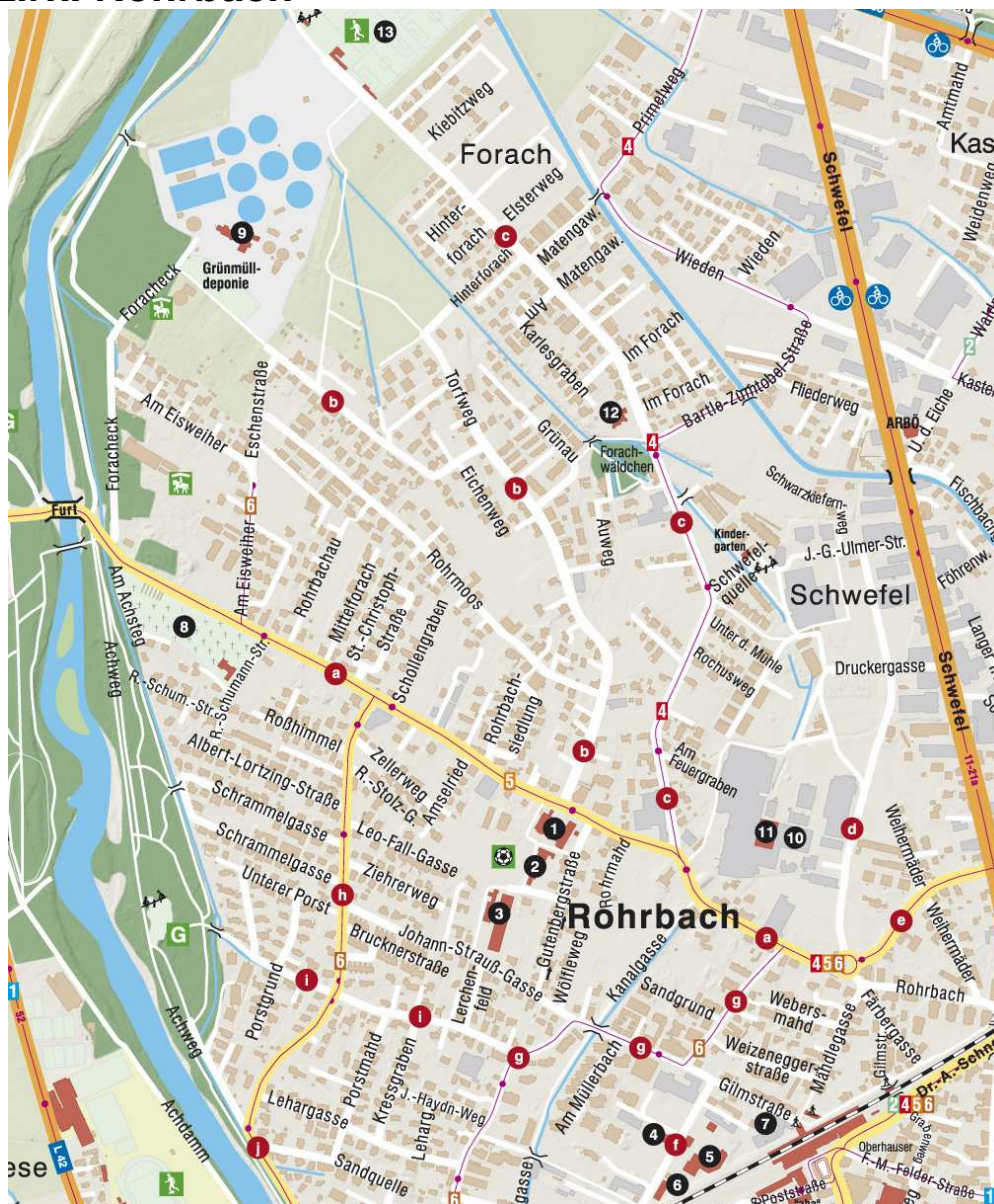

Wichtige Gebäude	Wichtige Straßen
1	a)
2	b)
3	c)
4	d)
5	e)
6	f)
7	g)
8	h)
9	g)
10	j)
11	
12	
13	

Wichtige Gebäude	Wichtige Straßen
1 Kirche St. Christoph	a) Rohrbach
2 Kiga Rohrbach	b) Wichnerstraße
3 VS Rohrbach	c) Forachstraße
4 Jugendhaus Vismut	d) Färbergasse
5 Schlachthof	e) Jodok-Fink-Straße
6 Schülertagesbetreuung	f) Schlachthausstraße
7 Haus der jungen Arbeiter	g) Sandgasse
8 Friedhof	h) Kernstockstraße
9 Kläranlage	i) Im Porst
10 Rhomberts Fabrik	j) Schmelzhütterstraße
11 Spielboden	
12 Kiga Forach	
13 Sportplatz Forach	